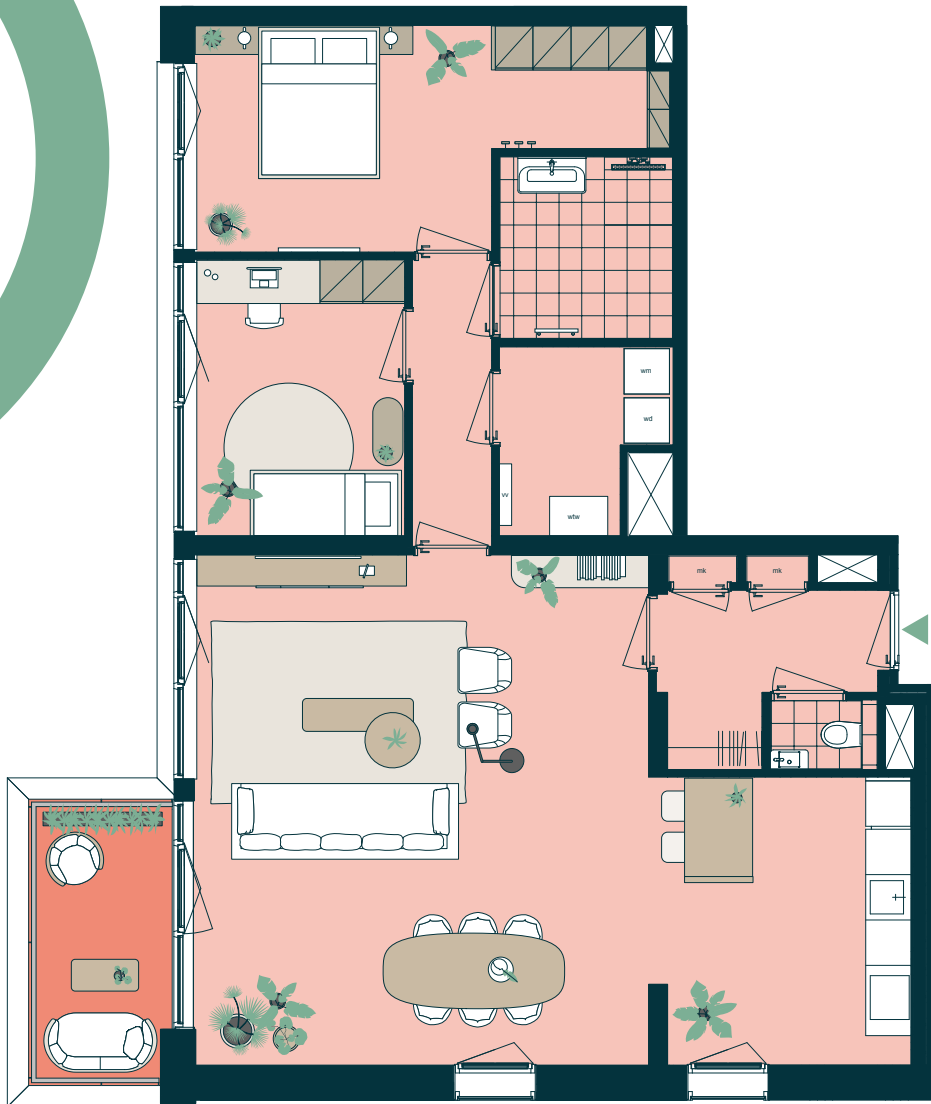

0 1 2 3 4 5 m

Aan deze sfeerplattegrond kunnen geen rechten worden ontleend. In de technische tekening staat de exacte uitvoering van de keuken, de badkamer en het toilet.

# DE FAAM

WONINGTYPE

## MUNTKANTOOR

- 2<sup>E</sup> VERDIEPING
- 3 KAMERS
- 104 M<sup>2</sup> (GBO)
- 1 BALKON 7M<sup>2</sup> – WEST